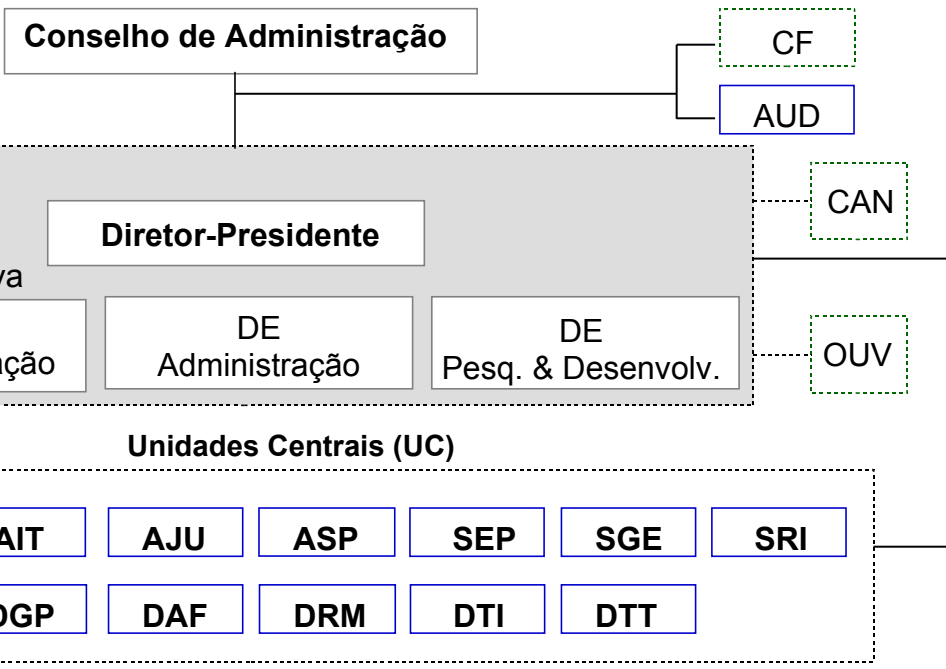

ORGANOGRAMA EMBRAPA

Unidades Descentralizadas (UD)

UNIDADES DE SERVIÇO

Embrapa Café	Embrapa Informação Tecnológica	Embrapa Transferência de Tecnologia
--------------	--------------------------------	-------------------------------------

UNIDADES DE TEMAS BÁSICOS

Embrapa Agrobiologia	Embrapa Agroenergia	Embrapa Agroindústria de Alimentos
Embrapa Agroindústria Tropical	Embrapa Informática Agropecuária	Embrapa Instrument. Agropecuária
Embrapa Meio Ambiente	Embrapa Monitoramento por Satélite	Embrapa Rec. Genet. e Biotecnologia
Embrapa Cocais e Planícies Inundáveis	Embrapa Estudos Estratég. e Capacit.	Embrapa Solos

UNIDADES ECORREGIONAIS

Embrapa Acre	Embrapa Agropecuária Oeste	Embrapa Amapá
Embrapa Amazônia Ocidental	Embrapa Amazônia Oriental	Embrapa Cerrados
Embrapa Clima Temperado	Embrapa Meio-Norte	Embrapa Pantanal
Embrapa Rondônia	Embrapa Roraima	Embrapa Semi-Árido
	Embrapa Mato Grosso	Embrapa Tabuleiros Costeiros